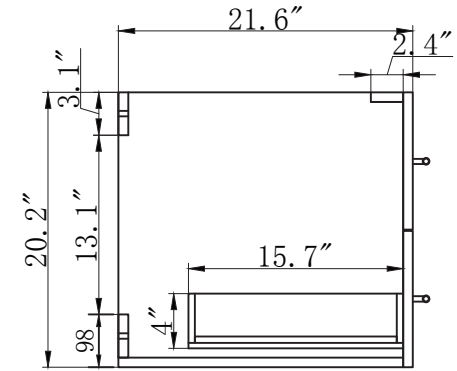

TOP

SIDE

BACK

AVANT
STYLES

SPECIFICATIONS

www.avant-styles.com

SKU: MS-560

REV1.13.18