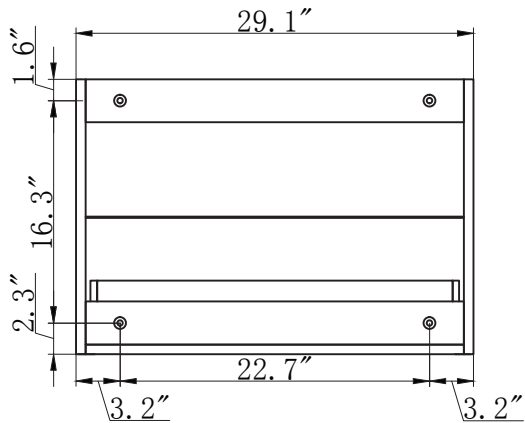

TOP

SIDE

BACK

AVANT
STYLES

SPECIFICATIONS

www.avant-styles.com

SKU: MS-560

REV1.13.18