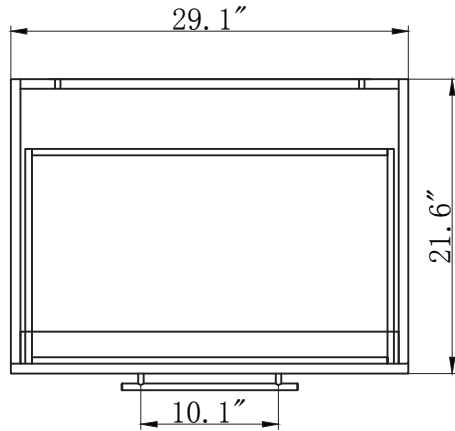

TOP

SIDE

BACK

AVANT
STYLES

SPECIFICATIONS

www.avant-styles.com

SKU: MS-560

REV1.13.18